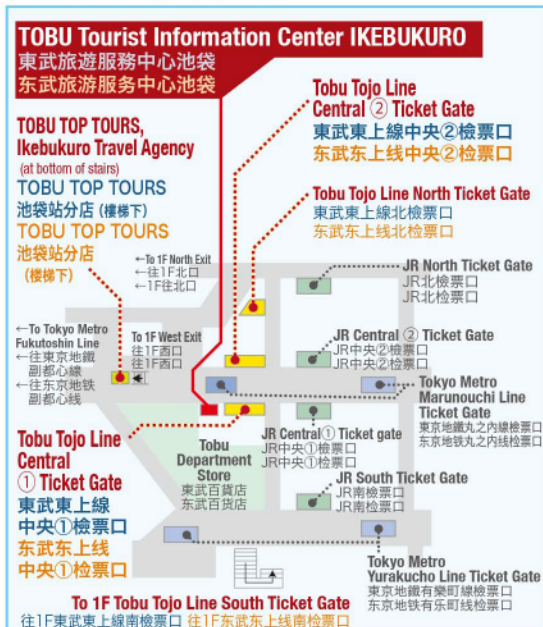

Tobu Tojo Line Ikebukuro Station
東武東上線 池袋站 东武东上线 池袋站

Opens October 1st, 2017

2017年10月1日啟用 2017年10月1日開幕

TOBU Tourist Information Center IKEBUKURO

東武旅遊服務中心池袋
东武旅游服务中心池袋

The TOBU Tourist Information Center IKEBUKURO is handing out 5% discount coupon vouchers to foreign visitors to Japan that can be used at the Ikebukuro Tobu Department Store!

於東武旅遊服務中心池袋，有發放池袋東武百貨店專用的訪日旅客九五折優惠券的兌換券！東武旅遊服務中心池袋目前正在發放可在池袋的東武百貨店使用的、面向訪日外籍遊客的九五折優惠券兌換券。

The “TOBU Tourist Information Center IKEBUKURO” has opened at Tobu Tojo Line Ikebukuro Station as a tourist information center for foreign visitors to Japan.

東武東上線池袋站為訪日的旅客，開設了觀光介紹所「東武旅遊服務中心池袋」。

在东武东上线池袋站，现已开设了面向访日游客的旅游指南处“东武旅游服务中心池袋”。

[Business Hours 營業時間 营业时间] 8:00 ~ 16:00
(Open 365 days a year 全年無休 全年无休)

Overview of Ikebukuro Station underground
池袋站地下全圖 池袋站地下全圖

Facilities in the tourist information center

觀光介紹所內的設備 觀光指南处内部设备

- Information search terminals installed inside.
- Free use of public TOBU FREE Wi-Fi.
- 設有可搜尋資訊的終端設備。· 可以免費使用公共無線LAN (TOBU FREE Wi-Fi)。
- 設置有信息搜索终端。· 可使用免费公众无线网 (TOBU FREE Wi-Fi)。